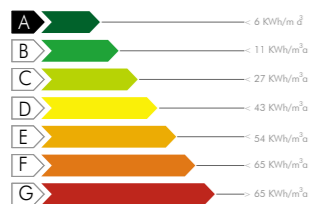

Fabbricato A

Spazio nel Verde

Spazio Edile S.r.l.
Via Emilia 31
San Lazzaro di Savena
40068 Bologna
Tel. 051 6272293
info@spazioedile.com
www.spazioedile.com

EDIFICIO IN CLASSE A CERTIFICATA

Residenze

Spazio nel Verde